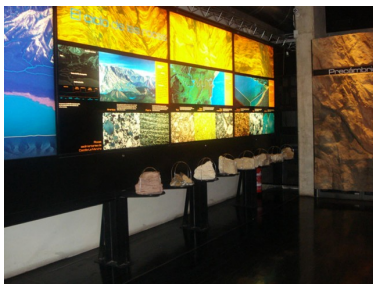

Inside circulation

Wheelchair circulation: Total

Adequate lighting: Yes

✓ Without elements that can suppose an obstacle for a person with a visual disability

Signposting: Yes

Characteristics

Signs: With colour-contrasted texts

✓ Establishment with more than one floor

Vertical itinerary

Transit between floors via: Lift / lifts, steps / stairs

Lift information

Dimensions of the cubicle: Big

✓ With visual information

Lift buttons: Of contrasting colour

✓ Lift buttons at a suitable height for wheelchair users

Stair information

Number of steps: More than 3

Height of the step in cm: 19

✓ Hand rail