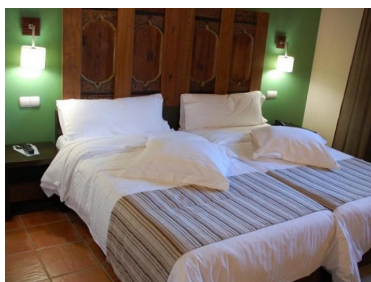

Characteristics